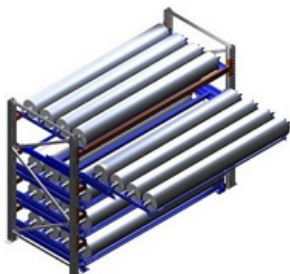

## Sektion med Utdragsenhet för långgods

- Utdragsenhet för långt och otydligt gods som PVC rullar, rör mm
- Hanteringsutrustning: kran eller annat lyfthjälpmiddel
- 100% utdragskapacitet
- Maxbelastning per nivå: upp till 600 kg

## Sektion med Utdragsenhet för extremt tungt gods

- Utdragsenheter som hyllplan för extremt tungt gods som pressgjutning- och formverktyg
- Hanteringsutrustning: kran eller annat lyfthjälpmiddel
- 70% utdragskapacitet
- Belastning per utdragsenhet: upp till 2000 kg

## Utdragsenheter för plants gods

- Utdragsenheter för plant gods som plåt och skivor
- Hanteringsutrustning: kran eller annat lyfthjälpmiddel
- Utdragskapacitet: 100%
- Belastning per nivå: upp till 1000 kg