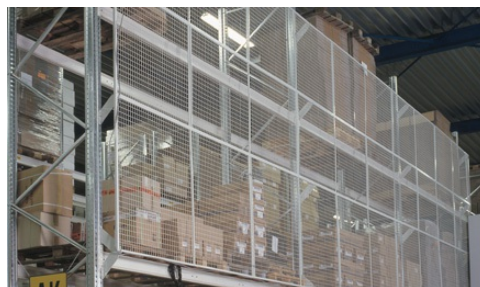

Entresolssystem och kontorsväggar ger extra utrymme, nätväggar och säkerhetsburar skyddar personalen. Vi har även ett omfattande utbud av kläd- och förvaringsskåp för säker förvaring.

Nätväggar is a product in the category
Verkstad- & Lagermiljö

- Entresolplan
- Godshiss MDL
- Förvaringsskåp
- Klädskåp
- Näthyllplan
- **Nätväggar**
- Väggsystem

Please visit www.constructor.se to see our other products.

Beskrivning

Constructors nätväggar har som huvuduppgift att avdela, skapa skydds zoner som vid t.ex. maskiner med rörliga delar så att inte människan utsätts för skaderisker. Det kan också handla om känsliga zoner vid automatisk tillverkning och robotar.

Nätväggar är också ett viktigt säkerhetstillbehör vid pallställ för att förhindra att gods eller kartonger från att falla ner och orsakar personskador. De kan fästas i stället eller användas som vertikalt staket och fästas i golvet, vilket minimerar risken med maskiner och gaffeltruckar. Ofta används nätväggar som avdelande väggar om det inte föreligger behov av täta väggar. Mångsidigheten är stor och nätväggar kan alltid exakt anpassas efter skilda mått och krav.

Nätväggar lämpar sig för både omgivande lager liksom kylagring och frysrum.

Verkstad- & Lagermiljö > Nätväggar

Referenser

- Runsven, Skänninge
- Biltema, Halmstad
- Schenker Logistics, Arlanda
- Nettehandelen, Norge

Produktfakta