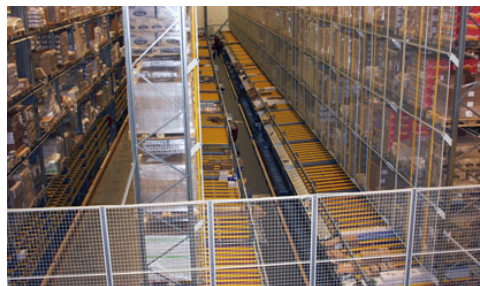

Entresolssystem och kontorsväggar ger extra utrymme, nätväggar och säkerhetsburar skyddar personalen. Vi har även ett omfattande utbud av kläd- och förvaringsskåp för säker förvaring.

Nätväggar is a product in the category
Verkstad- & Lagermiljö

- Entresolplan
- Godshiss MDL
- Förvaringsskåp
- Klädskåp
- Näthyllplan
- **Nätväggar**
- Väggsystem

Please visit www.constructor.se to see our other products.

Beskrivning

Constructors nätväggar har som huvuduppgift att avdela, skapa skydds zoner som vid t.ex. maskiner med rörliga delar så att inte människan utsätts för skaderisker. Det kan också handla om känsliga zoner vid automatisk tillverkning och robotar.

Nätväggar är också ett viktigt säkerhetstillbehör vid pallställ för att förhindra att gods eller kartonger från att falla ner och orsakar personskador. De kan fästas i stället eller användas som vertikalt staket och fästas i golvet, vilket minimerar risken med maskiner och gaffeltruckar. Ofta används nätväggar som avdelande väggar om det inte föreligger behov av täta väggar. Mångsidigheten är stor och nätväggar kan alltid exakt anpassas efter skilda mått och krav.

Nätväggar lämpar sig för både omgivande lager liksom kylagring och frysrum.

Verkstad- & Lagermiljö > Nätväggar

Referenser

- Runsven, Skänninge
- Biltema, Halmstad
- Schenker Logistics, Arlanda
- Nettehandelen, Norge

Produktfakta