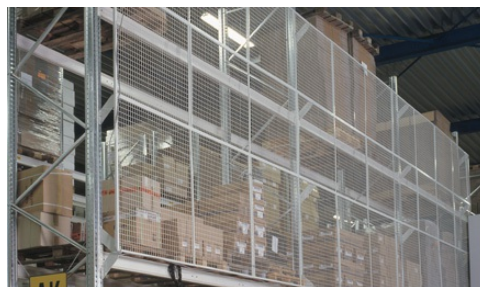

Entresolssystem och kontorsväggar ger extra utrymme, nätväggar och säkerhetsburar skyddar personalen. Vi har även ett omfattande utbud av kläd- och förvaringsskåp för säker förvaring.

Nätväggar is a product in the category
Verkstad- & Lagermiljö

- Entresolplan
- Godshiss MDL
- Förvaringsskåp
- Klädskåp
- Näthyllplan
- **Nätväggar**
- Väggsystem

Please visit www.constructor.se to see our other products.

Beskrivning

Constructors nätväggar har som huvuduppgift att avdela, skapa skyddszoner som vid t.ex. maskiner med rörliga delar så att inte människan utsätts för skaderisker. Det kan också handla om känsliga zoner vid automatisk tillverkning och robotar.

Nätväggar är också ett viktigt säkerhetstillbehör vid pallställ för att förhindra att gods eller kartonger från att falla ner och orsakar personskador. De kan fästas i stället eller användas som vertikalt staket och fästas i golvet, vilket minimerar risken med maskiner och gaffeltruckar. Ofta används nätväggar som avdelande väggar om det inte föreligger behov av täta väggar. Mångsidigheten är stor och nätväggar kan alltid exakt anpassas efter skilda mått och krav.

Nätväggar lämpar sig för både omgivande lager liksom kylagring och frysrum.

Verkstad- & Lagermiljö > Nätväggar

Referenser

- Runsven, Skänninge
- Biltema, Halmstad
- Schenker Logistics, Arlanda
- Nettehandelen, Norge

Produktfakta