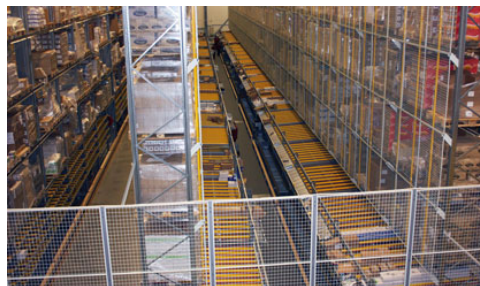

Entresolssystem och kontorsväggar ger extra utrymme, nätväggar och säkerhetsburar skyddar personalen. Vi har även ett omfattande utbud av kläd- och förvaringsskåp för säker förvaring.

Nätväggar is a product in the category
Verkstad- & Lagermiljö

- Entresolplan
- Godshiss MDL
- Förvaringsskåp
- Klädskåp
- Näthyllplan
- **Nätväggar**
- Väggsystem

Please visit www.constructor.se to see our other products.

Beskrivning

Constructors nätväggar har som huvuduppgift att avdela, skapa skyddszoner som vid t.ex. maskiner med rörliga delar så att inte människan utsätts för skaderisker. Det kan också handla om känsliga zoner vid automatisk tillverkning och robotar.

Nätväggar är också ett viktigt säkerhetstillbehör vid pallställ för att förhindra att gods eller kartonger från att falla ner och orsakar personskador. De kan fästas i stället eller användas som vertikalt staket och fästas i golvet, vilket minimerar risken med maskiner och gaffeltruckar. Ofta används nätväggar som avdelande väggar om det inte föreligger behov av täta väggar. Mångsidigheten är stor och nätväggar kan alltid exakt anpassas efter skilda mått och krav.

Nätväggar lämpar sig för både omgivande lager liksom kylagring och frysrum.

Verkstad- & Lagermiljö > Nätväggar

Referenser

- Runsven, Skänninge
- Biltema, Halmstad
- Schenker Logistics, Arlanda
- Nettehandelen, Norge

Produktfakta