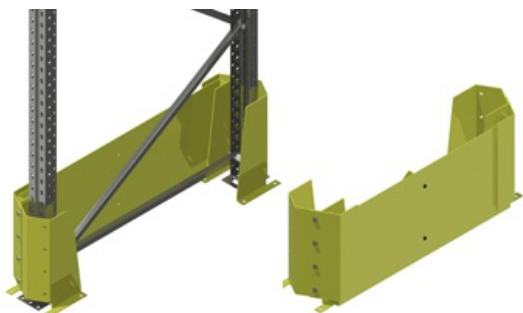

Stolp- & Gavelskydd

Rasskydd & Pallstopp

Säkerhetsräcken & Pollare

Gavelskydd

3-delat påkörningsskydd som skyddar pallställsgaveln från påkörning- och stötskador. Skyddets front kan anpassas för både enkel- och dubbel gavel.

Kombinerat stolp- och gavelskydd

3-delat påkörningsskydd som skyddar både stolpe och gavel från påkörning- och stötskador. Skyddets front kan anpassas för både enkel- och dubbel gavel.

- Föreskrivet skydd enligt Arbetsmiljöverket bestämmelser, AFS 2006:4
- Tillverkad i kraftigt stål för hög stöttålighet
- Tydlig färgmarkerat gavelskydd – levereras som standard i gul RAL 1004
- Förankras i golv med betongskruv

Artikelnummer	Beskrivning	[mm]	Finns på lager
190228009	Stolp-/Gavelskydd 75-100 stolpe, enkelgavel (kortsideshantering)	h=400 b=1100	<input type="checkbox"/>
190228011	Stolp-/Gavelskydd 75-100 stolpe, dubbelgavel (kortsideshantering)	h=400 b=2400	<input type="checkbox"/>
190228008	Stolp-/Gavelskydd 75-100 stolpe, enkelgavel (långsideshantering)	h=400 b=900	<input type="checkbox"/>
190228010	Stolp-/Gavelskydd 75-100 stolpe, dubbelgavel (långsideshantering)	h=400 b=2000	<input type="checkbox"/>