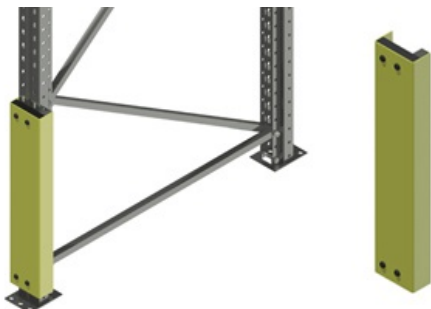

- ☒ Föreskrivet skydd enligt Arbetsmiljöverket bestämmelser, AFS 2006:4
- ☒ Tillverkad i kraftigt stål och absorberande skum
- ☒ Tydlig färgmarkerat stolpskydd – levereras som standard i gul RAL 1004
- ☒ Monteras direkt på ställagestolpen i valfri höjd

Artikelnummer	Beskrivning	[mm]	Finns på lager
002326	Stötdämpande "skumfyllt" stolpskydd för 90 stolpe	h=600	☐