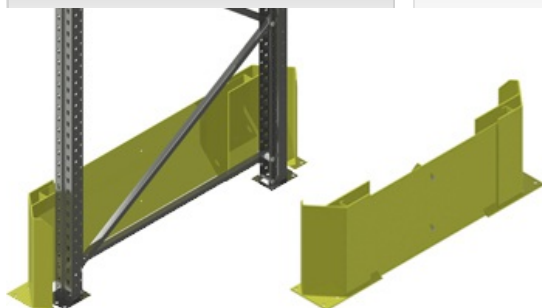

Stolp- & Gavelskydd

Rasskydd & Pallstopp

Säkerhetsräcken & Pollare

Gavelskydd

3-delat påkörningsskydd som skyddar pallställsgaveln från påkörning- och stötskador. Skyddets front kan anpassas för både enkel- och dubbel gavel.

Kombinerat stolp- och gavelskydd

3-delat påkörningsskydd som skyddar både stolpe och gavel från påkörning- och stötskador. Skyddets front kan anpassas för både enkel- och dubbel gavel.

- Föreskrivet skydd enligt Arbetsmiljöverket bestämmelser, AFS 2006:4
- Tillverkad i kraftigt stål för hög stöttålighet
- Tydlig färgmarkerat gavelskydd – levereras som standard i gul RAL 1004
- Förankras i golv med betongskruv