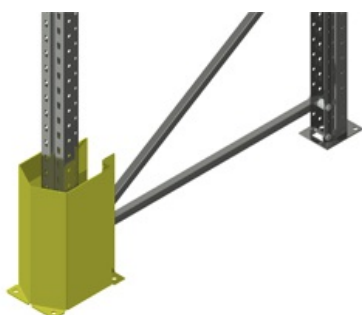

Stolpskydd djupstaplingsställage

Påkörningsskydd anpassat för djupstaplingsställage som skydd mot påkörning- och stötskador. Skyddet täcker både front och sidor på stolpen.

- ☒ Föreskrivet skydd enligt Arbetsmiljöverket bestämmelser, AFS 2006:4
- ☒ Tillverkad i kraftigt hårdat stål för hög stöttålighet
- ☒ Tydlig färgmarkerat gavelskydd – levereras som standard i gul RAL 1004
- ☒ Förankras i golv med betongskruv

Artikelnummer	Beskrivning	[mm]	Finns på lager
190120012	Stolpskydd för djupstaplingsställage för 90 stolpe	h=400	Beställningsvara
	Stolpskydd för djupstaplingsställage för 100, 120, 130, 140, 150 stolpe finns för tillverkning	h=400	Beställningsvara