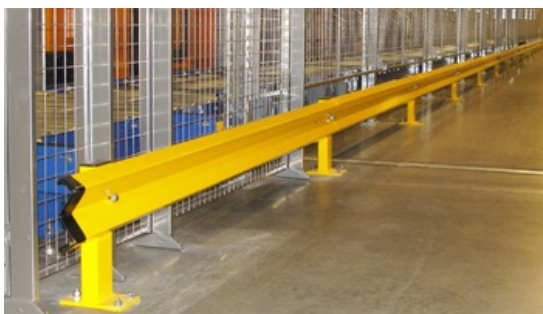

Stolp- & Gavelskydd

Rasskydd & Pallstopp

Säkerhetsräcken & Pollare

Pollare

Påkörningspollare förebygger effektivt påkörningsskador och skyddar inventarier och arbetsområden.

Pollarna är tillverkad av robusta stålrör som tål hög belastning. Idealisk skydd vid portar, infarter, hörn, lastramper och andra påkörningskänsliga objekt.

- Tillverkad i stål för hög stöttålighet
- Tydlig färgmarkerat skydd – levereras som standard i gul RAL 1004
- Förankras i golv med betongskruv

Artikel nummer	Beskrivning	[mm]	Finns på lager
190125006	Påkörningspollare med 250 x 250 mm bottenplatta	h=600	<input type="checkbox"/>
190125000	Påkörningspollare med 250 x 250 mm bottenplatta	h=850	Beställningsvara
190125001	Påkörningspollare med 250 x 250 mm bottenplatta	h=1000	Beställningsvara
190125002	Påkörningspollare med 250 x 250 mm bottenplatta	h=1200	Beställningsvara

Säkerhetsräcke Protex

Skyddar mot påkörningsskador och stötar från truckar och annan lagerhanteringsutrustning. Protex kan användas som skydd vid t.ex. pall- och hyllställ, kontor, maskiner och även för avgränsning av gångtrafiksområden och andra ytor.

Huvudkomponenterna i PROTEX-serien; räckesstolpe, räckesprofil och handledare i olika dimensioner ger många kombinationsmöjligheter.

- Tillverkad i kraftigt stål för hög stöttålighet
- Tydlig färgmarkerat skydd – levereras som standard i gul RAL 1004
- Förankras i golv med betongskruv