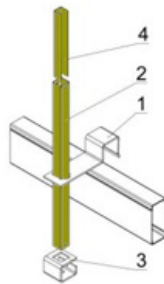

Stolp- & Gavelnskydd

Rasskydd & Pallstopp

Säkerhetsräcken & Pollare

Vertikalt genomskjutningsskydd

Förhindra att pall skjuts igenom stället. Pallställ skall enligt regelverket vara försett med skydd som förhindrar att pallar skjuts genom stället, om det inte är uppenbart onödigt.

- Föreskrivet skydd enligt Arbetsmiljöverket bestämmelser, AFS 2006:4
- Fyrkantströr som monteras på ställagens baksida. med fäste, låsbricka och skruv.
- Tydlig färgmarkerat – levereras som standard i gul RAL 1004
- Tillämpbar på alla pallsystem där risk för genomskjutning av pallgods föreligger