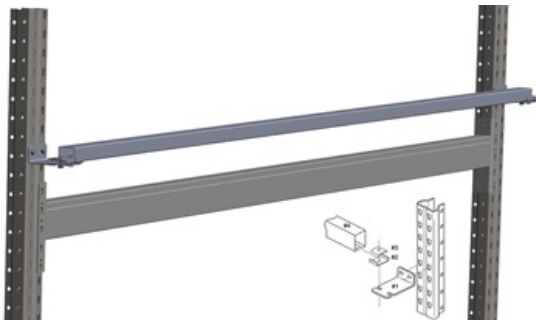

Vertikalt genomskjutningsskydd

Förhindra att pall skjuts igenom stället. Pallställ skall enligt regelverket vara försett med skydd som förhindrar att pallar skjuts genom stället, om det inte är uppenbart onödigt.

- ☒ Föreskrivet skydd enligt Arbetsmiljöverket bestämmelser, AFS 2006:4
- ☒ Fyrkantströr som monteras på ställagens baksida. med fäste, låsbricka och skruv.
- ☒ Tydlig färgmarkerat – levereras som standard i gul RAL 1004
- ☒ Tillämpbar på alla pallsystem där risk för genomskjutning av pallgods föreligger

Artikel nummer	Beskrivning	[mm]	Finns på lager
118146005	Genomskjutningsskydd, fyrkantströr	l=3000	☐
118146007	Genomskjutningsskydd, fyrkantströr	l=2000	☐
4691137	Fäste Genomskjutningsskydd 148/193 (Långsideshantering)		☐
4691135	Fäste Genomskjutningsskydd 198/293 (Kortsideshantering)		☐
118246004	Stopp fäste Genomskjutningsskydd		☐
118246006	Skarvprofil Genomskjutningsskydd		☐

Horisontellt genomskjutningsskydd

Förhindra att pall skjuts igenom stället. Pallställ skall enligt regelverket vara försett med skydd som förhindrar att pallar skjuts genom stället, om det inte är uppenbart onödigt.

- ☒ Föreskrivet skydd enligt Arbetsmiljöverket bestämmelser, AFS 2006:4
- ☒ Horisontellt genomskjutningsskydd monteras på ställagens baksida, strax ovanför bärbalk
- ☒ Levereras galvaniserad som standard
- ☒ Denna modell av skydd är tillämpbar alla pallsystem där risk för genomskjutning av pallgods föreligger

Artikel nummer	Beskrivning	[mm]	Finns på lager
118145010	Horisontellt genomskjutningsskydd, 2 pallar (kortsideshantering)	l=1850	Beställningsvara
118145025	Horisontellt genomskjutningsskydd, 3 pallar (kortsideshantering)	l=2750	Beställningsvara
118245011	Fäste horisontellt genomskjutningsskydd start		Beställningsvara
118245012	Fäste horisontellt genomskjutningsskydd följe		Beställningsvara