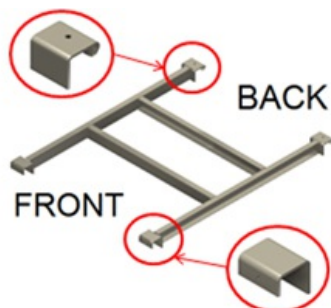

Säkerhetsinlägg

Säkerhetsinlägg placeras mellan stället bär balkar för att förhindra ras och ger skydd för skadade pallar och andra pallstorlekar.

- ☒ Föreskrivet skydd enligt Arbetsmiljöverket bestämmelser, AFS 2006:4
- ☒ Monteras mellan bär balkarna
- ☒ Levereras omonterad i galvaniserad som standard, alternativt helsvetsad i målat utförande RAL 9002
- ☒ Bör alltid monteras vid närhet av persontrafik där risk för nedfallande gods kan vara en fara
- ☒ Kan även användas som tunnelskydd

Artikel nummer	Beskrivning	[mm]	Finns på lager