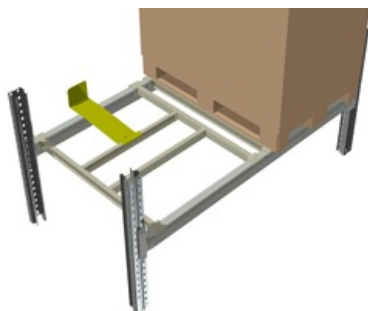

Pallstopp till säkerhetsinlägg

Pallstopp för montering på säkerhetsinlägg. Förhindra att pall skjuts igenom stället. Pallställ skall enligt regelverket vara försett med skydd som förhindrar att pallar skjuts genom stället.

- ☒ Föreskrivet skydd enligt Arbetsmiljöverket bestämmelser, AFS 2006:4
- ☒ Monteras på säkerhetsinlägg
- ☒ Säkerhetsinlägget levereras som standard målad med gult (RAL 1004) pallstopp
- ☒ Bör alltid monteras vid närhet av persontrafik där risk för nedfallande gods kan vara en fara

Artikel nummer	Beskrivning	[mm]	Finns på lager
118206300	Pallstopp till säkerhetsinlägg	l=538 b=150	☐