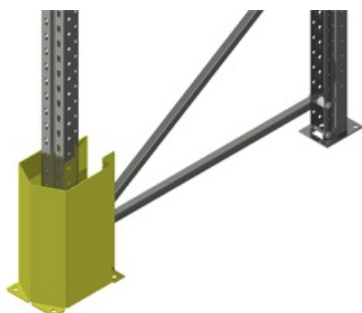

Stolpskydd djupstaplingsställage

Påkörningsskydd anpassat för djupstaplingsställage som skydd mot påkörning- och stötskador. Skyddet täcker både front och sidor på stolpen.

- ☒ Föreskrivet skydd enligt Arbetsmiljöverket bestämmelser, AFS 2006:4
- ☒ Tillverkad i kraftigt hårdat stål för hög stöttålighet
- ☒ Tydlig färgmarkerat gavelskydd – levereras som standard i gul RAL 1004
- ☒ Förankras i golv med betongskruv

Artikelnummer	Beskrivning	[mm]	Finns på lager
190120012	Stolpskydd för djupstaplingsställage för 90 stolpe	h=400	Beställningsvara
	Stolpskydd för djupstaplingsställage för 100, 120, 130, 140, 150 stolpe finns för tillverkning	h=400	Beställningsvara