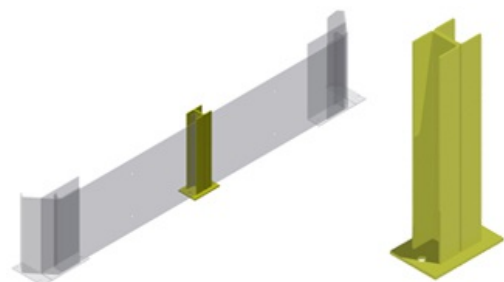

Skarvprofil för gavelskydd

Förlängningsmodul för utökning av frontlängden för gavelskydd.

- ☒ Tillverkad i kraftigt stål för hög stöttålighet
- ☒ Tydlig färgmarkerad profil – levereras som standard i gul RAL 1004
- ☒ Förankras i golv med betongskruv

Artikelnummer	Beskrivning	[mm]	Finns på lager
190123004	Skarvprofil för gavelskydd	h=400	☐

Stolpskydd

Krafftfullt påkörningsskydd som skyddar ställagestolpen mot påkörning- och stötskador.