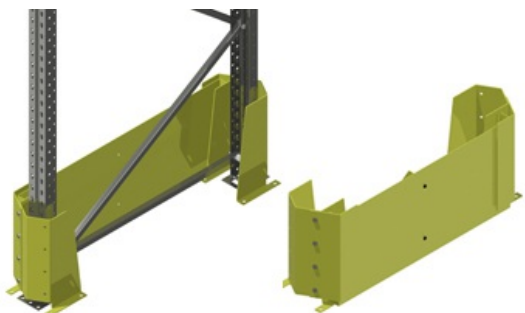

Stolp- & Gavelskydd

Rasskydd & Pallstopp

Säkerhetsräcken & Pollare

Gavelskydd

3-delat påkörningsskydd som skyddar pallställsgaveln från påkörning- och stötskador. Skyddets front kan anpassas för både enkel- och dubbel gavel.

Kombinerat stolp- och gavelskydd

3-delat påkörningsskydd som skyddar både stolpe och gavel från påkörning- och stötskador. Skyddets front kan anpassas för både enkel- och dubbel gavel.

- Föreskrivet skydd enligt Arbetsmiljöverket bestämmelser, AFS 2006:4
- Tillverkad i kraftigt stål för hög stöttålighet
- Tydlig färgmarkerat gavelskydd – levereras som standard i gul RAL 1004
- Förankras i golv med betongskruv

Artikelnummer	Beskrivning	[mm]	Finns på lager
190228009	Stolp-/Gavelskydd 75-100 stolpe, enkelgavel (kortsideshantering)	h=400 b=1100	<input type="checkbox"/>
190228011	Stolp-/Gavelskydd 75-100 stolpe, dubbelgavel (kortsideshantering)	h=400 b=2400	<input type="checkbox"/>
190228008	Stolp-/Gavelskydd 75-100 stolpe, enkelgavel (långsideshantering)	h=400 b=900	<input type="checkbox"/>
190228010	Stolp-/Gavelskydd 75-100 stolpe, dubbelgavel (långsideshantering)	h=400 b=2000	<input type="checkbox"/>