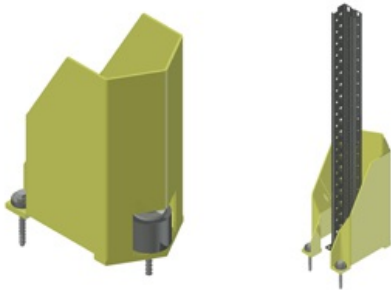

Stolpskydd med gummi-infästning

Kraftfullt stolpskydd med integrerad gummi-infästning till golv som skydd mot kraftiga påkörning- och stötskador. Gummi-infästningen till golv gör skyddet fjädrande.

- ☒ Föreskrivet skydd enligt Arbetsmiljöverket bestämmelser, AFS 2006:4
- ☒ Tillverkad i kraftigt stål för hög stöttålighet
- ☒ Tydlig färgmarkerat gavelskydd – levereras som standard i gul RAL 1004
- ☒ Förankras i golv med kemisk expander

Artikelnummer	Beskrivning	[mm]	Finns på lager
190221005	Stolpskydd med gummi-infästning för 90 stolpe	h=400	☐
190221006	Stolpskydd med gummi-infästning för 100 stolpe	h=400	☐
190221007	Stolpskydd med gummi-infästning för 120 stolpe	h=400	Beställningsvara