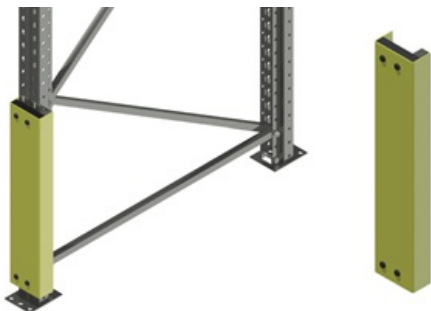

- ☒ Föreskrivet skydd enligt Arbetsmiljöverket bestämmelser, AFS 2006:4
- ☒ Tillverkad i kraftigt stål och absorberande skum
- ☒ Tydlig färgmarkerat stolpskydd – levereras som standard i gul RAL 1004
- ☒ Monteras direkt på ställagestolpen i valfri höjd

Artikelnummer	Beskrivning	[mm]	Finns på lager
002326	Stötdämpande "skumfyllt" stolpskydd för 90 stolpe	h=600	☐