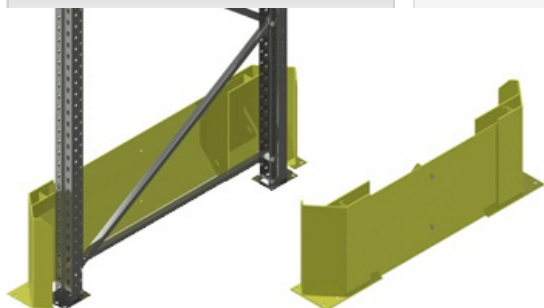

Stolp- & Gavelskydd

Rasskydd & Pallstopp

Säkerhetsräcken & Pollare

Gavelskydd

3-delat påkörningsskydd som skyddar pallställsgaveln från påkörning- och stötskador. Skyddets front kan anpassas för både enkel- och dubbel gavel.

Kombinerat stolp- och gavelskydd

3-delat påkörningsskydd som skyddar både stolpe och gavel från påkörning- och stötskador. Skyddets front kan anpassas för både enkel- och dubbel gavel.

- Föreskrivet skydd enligt Arbetsmiljöverket bestämmelser, AFS 2006:4
- Tillverkad i kraftigt stål för hög stöttålighet
- Tydlig färgmarkerat gavelskydd – levereras som standard i gul RAL 1004
- Förankras i golv med betongskruv