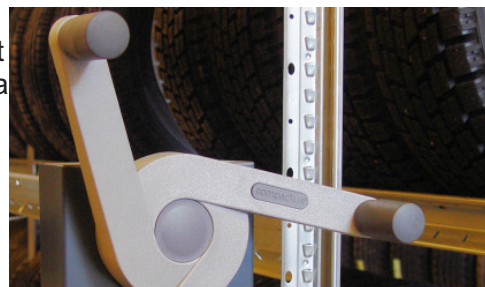

Mobil däckförvaring is a product in the category

Mobil däckförvaring

Horisontal däckförvaring

Mobil däckförvaring

Vertikal däckförvaring

Referenser däckförvaring

Hanteringsutrustning

Please visit www.constructor.se to see our other products.

Både Hyllställ HI280 och Pallställ P90 kan monteras på mobila enheter. Med mobila däckställ får du en ökad lagringskapacitet i jämförelse med stationära ställage.

En mobil förvaringslösning är idealiskt om golvutrymmet är begränsat eller om priset per m² är högt.

- Elektriskt- eller manuellt drivsystem
- Kompakt förvaring
- Snabb åtkomst
- Flexibel till både stora och små installationer

Däckförvaring i Mobila Däckställ

Mobila däckställ installeras vanligtvis på räls ingjuten i golv men kan även installeras ovanpå befintligt golv.

Vi kan erbjuda både manuellt och elektriskt drivsystem för Mobila Däckställ. Den elektriska drivningen gör det ännu enklare att komma åt däck och ger dig även finessen att kunna begränsa tillgången till vissa gångar genom att kräva en PIN-kod för att öppna gången.

Däckförvaring i Mobila Pallställ MOVO

Ett MOVO-system är idealiskt för förvaring av stora mängder däck, som på en däckverkstad där man hanterar och förvarar både sommar- och vinterdäck.

Det elektriskt styrda MOVO-systemet går på räls ingjuten i golvet och klarar laster på upp till 24 ton per vagnsektion med 12 meter höga pallställ.